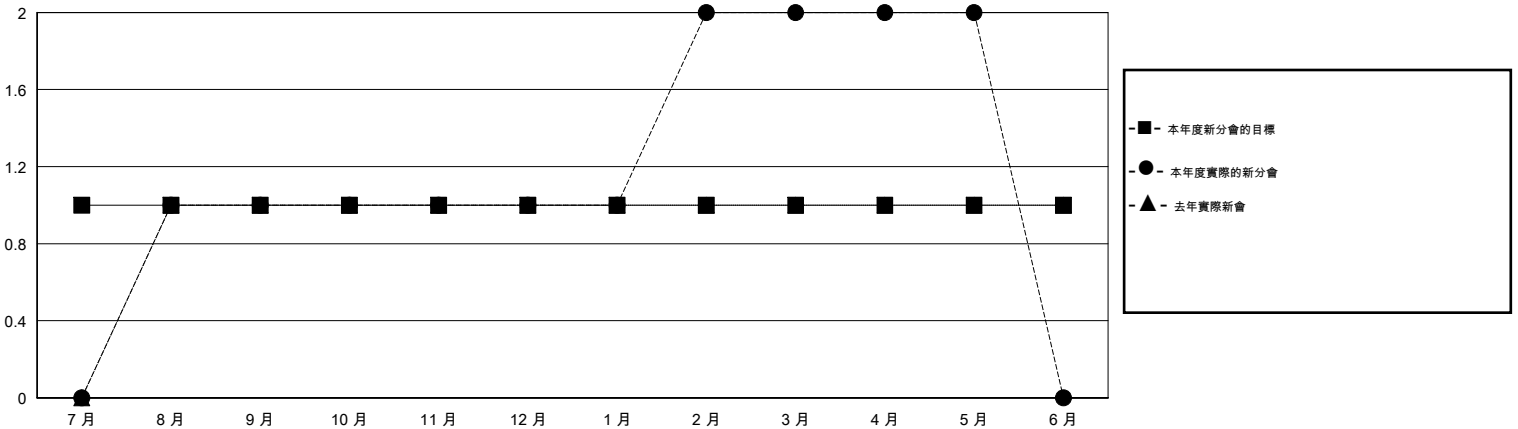

# MONTHLY MEMBERSHIP PROGRESS REPORT

District 300A1

Results as of: 5/31/2016

GMT: PEI-JEN CHEN

地點 REP OF CHINA

GMT憲章區 5

分會					位會員@每位須繳				
成果 2015-2016					成果 2015-2016				
季	新分會目標	新會	會員流失的分會	淨增/減	季	新會員目標	增加的授證/新會員	退會人數	淨增/減
7月/8月/9月	1	1	0	1	7月/8月/9月	80	129	126	3
10月/11月/12月	0	0	0	0	10月/11月/12月	80	88	26	62
1月/2月/3月	0	1	0	1	1月/2月/3月	50	128	27	101
4月/5月/6月	0	0	0	0	4月/5月/6月	-130	14	21	-7

目標與實際新會累積

目標和實際會員累積

已取消的分會: 0

64 CLUBS OF 79 增添1位或以上的新會員

性別分佈

男 1,573 (59.86%)  
女 1,055 (40.14%)

放棄的會員

[點擊這裡取得健康評估資料](#)