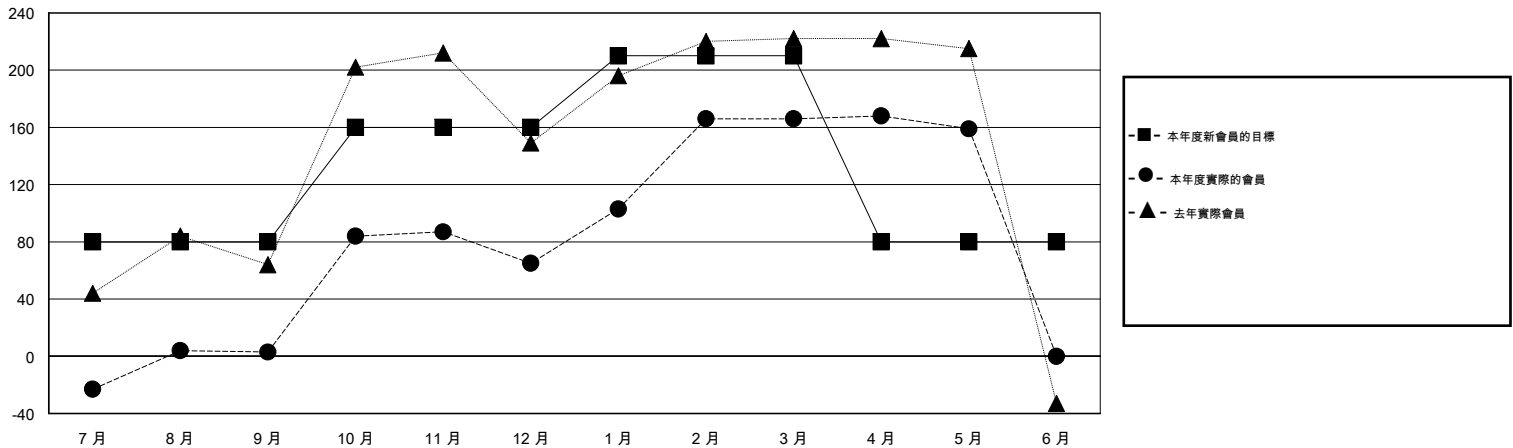

# MONTHLY MEMBERSHIP PROGRESS REPORT

District 300A1

Results as of: 5/31/2016

GMT: PEI-JEN CHEN

地點 REP OF CHINA

GMT憲章區 5

分會					位會員@每位須繳				
成果 2015-2016					成果 2015-2016				
季	新分會目標	新會	會員流失的分會	淨增/減	季	新會員目標	增加的授證/新會員	退會人數	淨增/減
7月/8月/9月	1	1	0	1	7月/8月/9月	80	129	126	3
10月/11月/12月	0	0	0	0	10月/11月/12月	80	88	26	62
1月/2月/3月	0	1	0	1	1月/2月/3月	50	128	27	101
4月/5月/6月	0	0	0	0	4月/5月/6月	-130	14	21	-7

目標與實際新會累積

目標和實際會員累積

已取消的分會: 0

64 CLUBS OF 79 增添1位或以上的新會員

性別分佈

男 1,573 (59.86%)  
女 1,055 (40.14%)

放棄的會員

[點擊這裡取得健康評估資料](#)